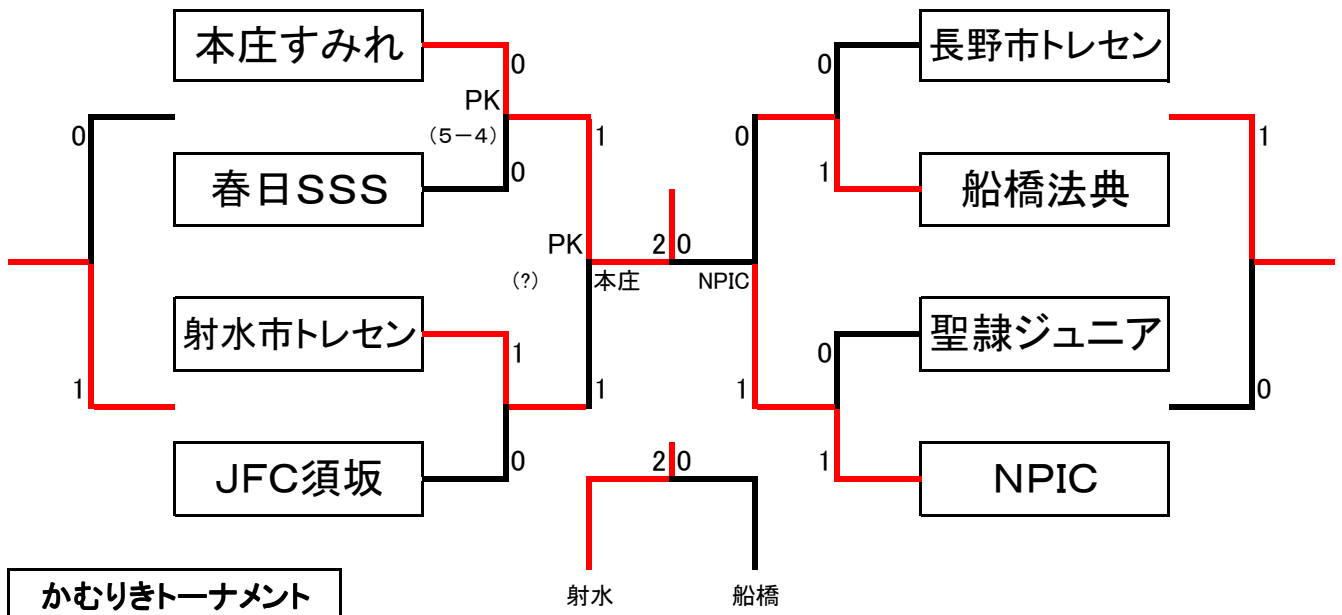

8月24日(日)順位決定戦

(※体育館隣グラウンド不良(雨)の為、試合時間・トーナメントを一部変更)

決勝トーナメント

かむりきトーナメント

あんずトーナメント