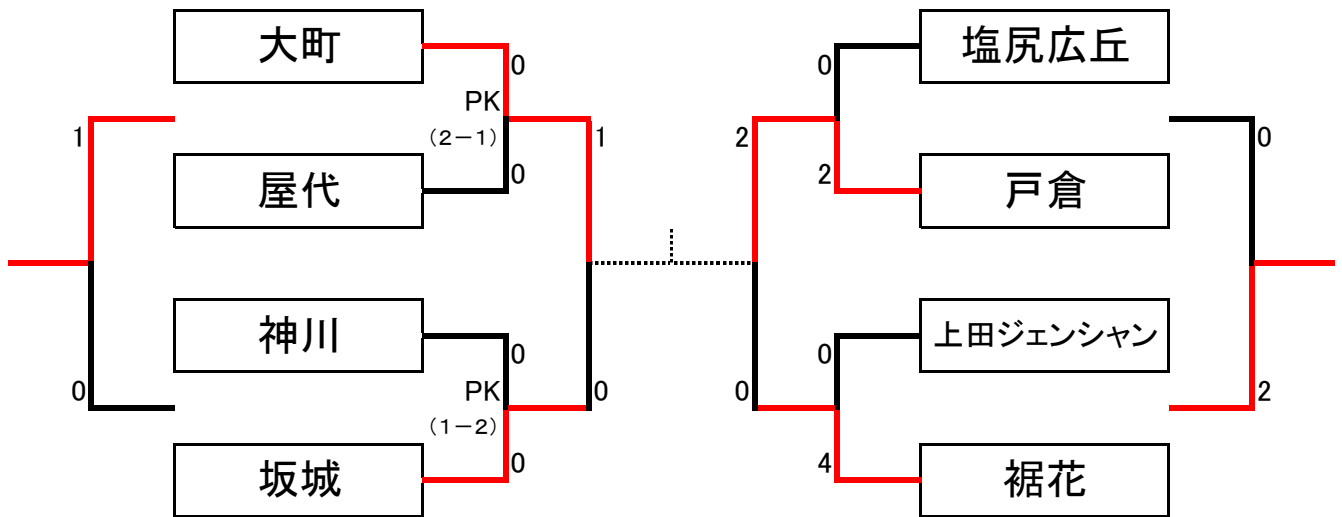

8月24日(日)順位決定戦

(※体育館隣グラウンド不良(雨)の為、試合時間・トーナメントを一部変更)

決勝トーナメント

かむりきトーナメント

あんずトーナメント